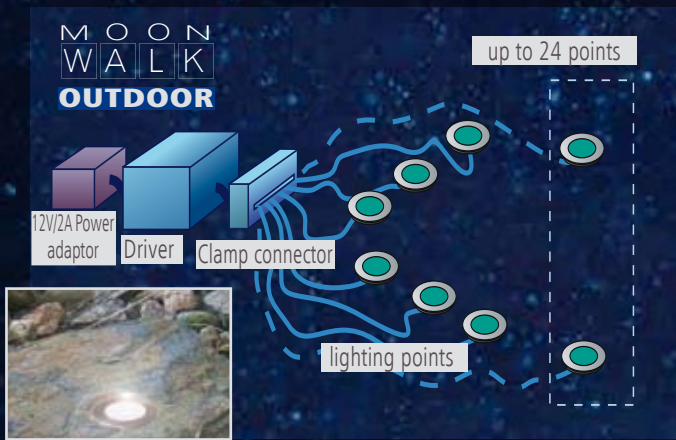

PROFILE FINISH

SLIM

FLAT

CORNER

MOONWALK - SYSTEM & LIGHTING SPOTS

M
O
O
N
W
A
L
K

QUADRO

RONDO

DESCRIPTION OF MOONWALK SYSTEMS

SYSTEM	M O O N W A L K 6	M O O N W A L K 12	M O O N W A L K 24
NO. OF LIGHT SPOTS	6	12	24
RONDO	<input type="checkbox"/>	<input type="checkbox"/>	<input type="checkbox"/>
QUADRO	<input type="checkbox"/>	<input type="checkbox"/>	<input type="checkbox"/>
WIRING (m)	5x70 + 500	11x70 + 500	23x70 + 500
MOONWALK OUTDOOR WIRING (m)	2x5 + 4x10	4x5 + 8x10	8x5 + 16x10