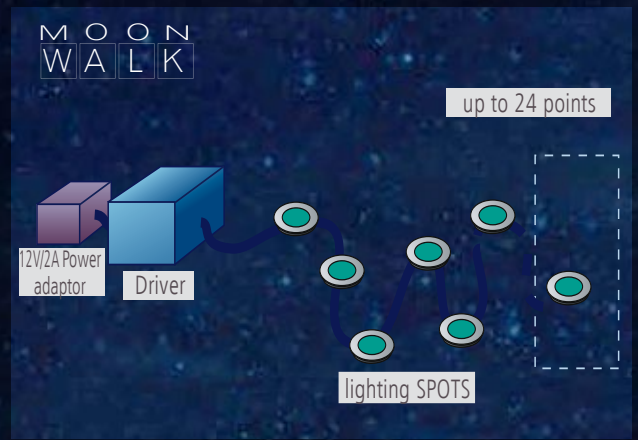

PROFILE FINISH

SLIM

FLAT

CORNER

MOONWALK - SYSTEM & LIGHTING SPOTS

M
O
O
N
W
A
L
K

QUADRO

RONDO

DESCRIPTION OF MOONWALK SYSTEMS

SYSTEM	M O O N W A L K 6	M O O N W A L K 12	M O O N W A L K 24
NO. OF LIGHT SPOTS	6	12	24
RONDO	<input type="checkbox"/>	<input type="checkbox"/>	<input type="checkbox"/>
QUADRO	<input type="checkbox"/>	<input type="checkbox"/>	<input type="checkbox"/>
WIRING (m)	5x70 + 500	11x70 + 500	23x70 + 500
MOONWALK OUTDOOR WIRING (m)	2x5 + 4x10	4x5 + 8x10	8x5 + 16x10