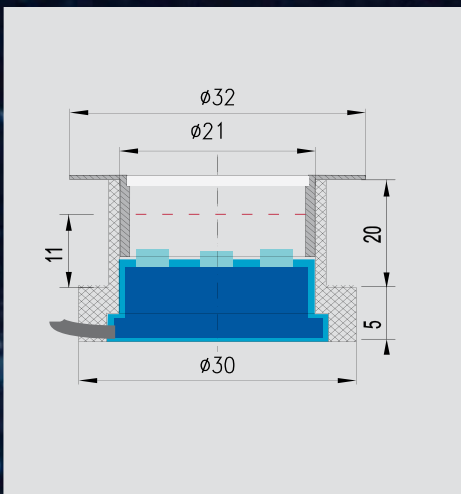

PROFILE FINISH

SLIM

FLAT

CORNER

MOONWALK - SYSTEM & LIGHTING SPOTS

M
O
O
N
W
A
L
K

QUADRO

RONDO

DESCRIPTION OF MOONWALK SYSTEMS

SYSTEM	M O O N W A L K 6	M O O N W A L K 12	M O O N W A L K 24
NO. OF LIGHT SPOTS	6	12	24
RONDO	<input type="checkbox"/>	<input type="checkbox"/>	<input type="checkbox"/>
QUADRO	<input type="checkbox"/>	<input type="checkbox"/>	<input type="checkbox"/>
WIRING (m)	5x70 + 500	11x70 + 500	23x70 + 500
MOONWALK OUTDOOR WIRING (m)	2x5 + 4x10	4x5 + 8x10	8x5 + 16x10